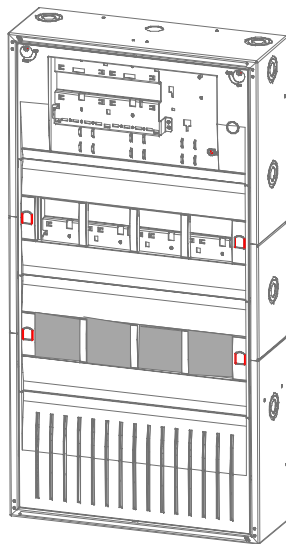

**Placă de acoperire fictivă**

**ru** Инструкция по установке

**Глухая внешняя накладка**

**sl** Priročnik za montažo

**Nepravi pokrov**

**sv** Installation manual

**Dummy-täckplatta**

**tr** Kurulum kılavuzu

**Paravan kapak plakası**

CPH 0006 A

MPH 0010 A

EPH 0012 A

HCP 0006 A

HBC 0010 A

HBE 0012 A

**Bosch Sicherheitssysteme GmbH**